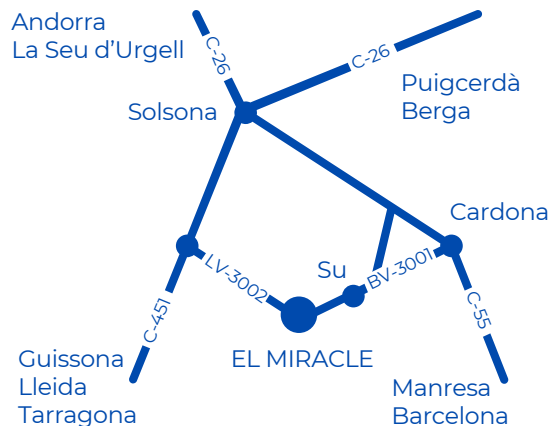

(No deixis d'inscriure't per dificultats econòmiques, envia'ns un correu i t'informarem de possibles descomptes)

Per inscriure-us:

[Cliqueu aquí](#)

O bé escriviu a casespi.miracle@gmail.com o truqueu al 973 291 699

Després de l'èxit de convocatòria del primer curs sobre somnis del 2008, amb les seves dues edicions, i a petició dels participants, oferim aquesta **divuitena edició** (!) del taller sobre els somnis. Els assistents que vulguin, a partir de treballs en grups, podran practicar l'art de la interpretació simbòlica: tant la dels somnis com la dels mites, símbols i relats bíblics.

Segons la psicologia analítica molts somnis, com molts motius dels grans relats religiosos, i en certa manera també els complexos personals, estan arrelats en una font comuna que són els arquetipus; d'aquí que les "imatges" o "temes" que apareixen en un somni poden aparèixer també en un mite o en la Bíblia. Els mites dels pobles podrien anomenar-se els "grans somnis" de la humanitat, amb la diferència que no hi trobem només representacions de l'inconscient individual sinó també del col·lectiu.

"És partint de la semblança de la vida humana, en la descripció de les persones, en la percepció dels conflictes i de les pròpies preocupacions, en els somnis i en les nostres expectatives i en les dels altres, que es desclou el significat bategant dels fragments arquetípics de la Bíblia" (Carl Gustav Jung).

Consulteu el nostre web:
www.amicscasamiracle.cat

Vorejant l'ànima humana

Psicologia i espiritualitat I